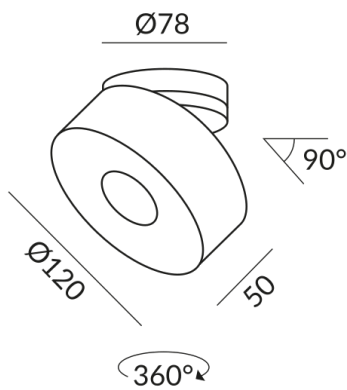

VITO Strahler

VITO 120 SPOT 50° LV C

101310sw
LED
Dimmbar
229,00 €

Sofort verfügbar, Lieferzeit: 3-5 Tage

Abstrahlwinkel
50°

Variante
VITO 120 SPOT 50° LV C

Montageweise
Deckenanbau (C)

Durchmesser
120mm

Korpusfarbe
schwarz

Technische Daten

Primärspannung
230 Volt

Dimmbar
Phasenabschnitt (C)

Anschlussleistung
14 Watt

Lichtfarbe
1800-3000 K

Lichtstrom LED
1200 lm

Farbwiedergabewert
CRI 90