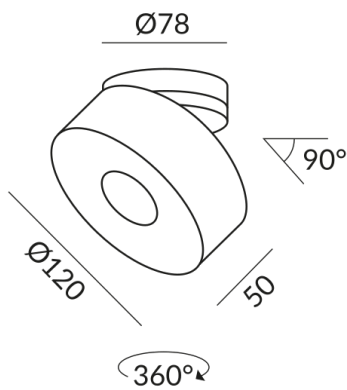

Technische Daten

Primärspannung

230 Volt

Dimmbar

Phasenabschnitt (C)

Anschlussleistung

14 Watt

Lichtstrom LED

1200 lm

Farbwiedergabewert

CRI 90

Schutzklasse

1

Schutzart

IP20

Gewicht

0.64 kg