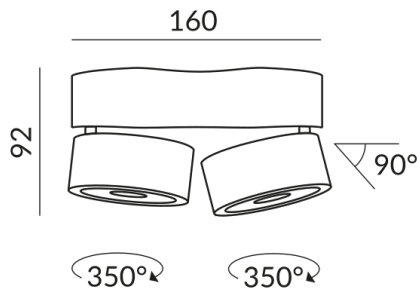

VITO Strahler

VITO 75 DUO SPOT 50° LV C

101308ws
LED
Dimmbar
299,00 €

Sofort verfügbar, Lieferzeit: 3-5 Tage

Abstrahlwinkel
50°

Variante
VITO 75 DUO SPOT 50° LV C

Montageweise
Deckenanbau (C)

Durchmesser
75mm

Korpusfarbe
weiß

Technische Daten

Primärspannung
230 Volt

Dimmbar
Phasenabschnitt (C)

Anschlussleistung
18 Watt

Lichtstrom LED
1700 lm

Farbwiedergabewert
CRI 93

Schutzklasse
1

Schutzart
IP20

Gewicht
0.85 kg