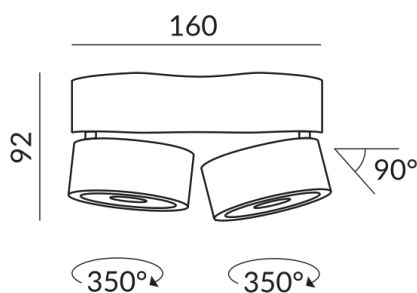

Hinweis zum Betrieb von LED-Leuchten

Vielen Dank, dass Sie sich für unsere LED-Lampen entschieden haben.

Um die bestmögliche Leistung und Langlebigkeit Ihrer neuen Beleuchtung zu gewährleisten, beachten Sie bitte die folgenden Hinweise: