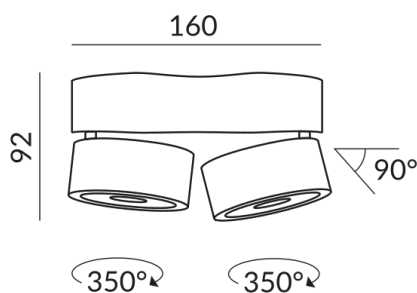

Montageweise
Deckenanbau (C)

Durchmesser
75mm

Korpusfarbe
schwarz

Technische Daten

Primärspannung
230 Volt

Dimmbar
Phasenabschnitt (C)

Anschlussleistung
18 Watt

Lichtstrom LED
1700 lm

Farbwiedergabewert
CRI 93

Schutzklasse
1

Schutzart
IP20

Gewicht
0.85 kg

Hinweis zum Betrieb von LED-Leuchten

Vielen Dank, dass Sie sich für unsere LED-Lampen entschieden haben.

Um die bestmögliche Leistung und Langlebigkeit Ihrer neuen Beleuchtung zu gewährleisten, beachten Sie bitte die folgenden Hinweise: