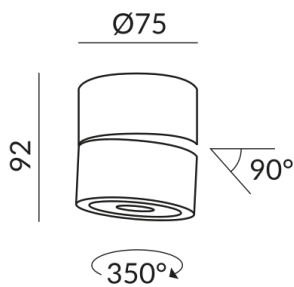

Technische Daten

Primärspannung
230 Volt

Dimmbar
Phasenabschnitt (C)

Anschlussleistung
9 Watt

Lichtstrom LED
850 lm

Farbwiedergabewert
CRI 93

Schutzklasse
1

Schutzart
IP20

Gewicht
0.45 kg