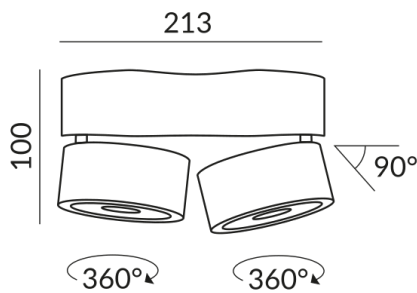

VITO Strahler

VITO 100 DUO SPOT 50° LV C

101306ws
LED
50°
Dimmbar
369,00 €

Sofort verfügbar, Lieferzeit: 3-5 Tage

Abstrahlwinkel
50°

Variante
VITO 100 DUO SPOT 50° LV C

Montageweise
Deckenanbau (C)

Durchmesser
100mm

Korpusfarbe
weiß

Technische Daten

Primärspannung
230 Volt

Dimmbar
Phasenabschnitt (C)

Anschlussleistung
019d540683c5727cb5e05d464dec5c6f
Watt

Lichtstrom LED
2400 lm

Farbwiedergabewert
CRI 90

Schutzklasse
1

Schutzart
IP20