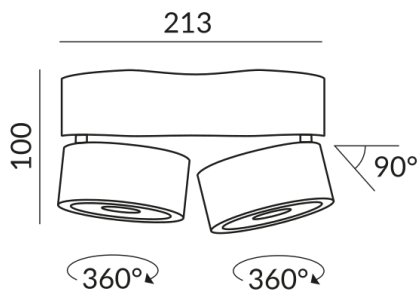

VITO Strahler

VITO 100 DUO SPOT 50° LV C

101306ws
LED
50°
Dimmbar
369,00 €

Sofort verfügbar, Lieferzeit: 3-5 Tage

Abstrahlwinkel
50°

Variante
VITO 100 DUO SPOT 50° LV C

Montageweise
Deckenanbau (C)

Durchmesser
100mm

Korpusfarbe
weiß

Technische Daten

Primärspannung
230 Volt

Dimmbar
Phasenabschnitt (C)

Anschlussleistung
28 Watt

Lichtstrom LED
2400 lm

Farbwiedergabewert
CRI 90

Schutzklasse
1