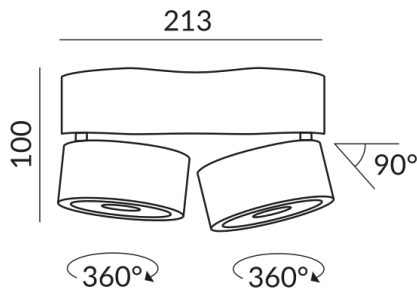

**Durchmesser**  
100mm

**Korpusfarbe**  
schwarz

---

## Technische Daten

**Primärspannung**  
230 Volt

**Dimmbar**  
Phasenabschnitt (C)

**Anschlussleistung**  
28 Watt

**Lichtfarbe**  
1800-3000 K

**Lichtstrom LED**  
2400 lm

**Farbwiedergabewert**  
CRI 90

**Schutzklasse**  
1

**Schutzart**  
IP20

**Gewicht**  
1.55 kg