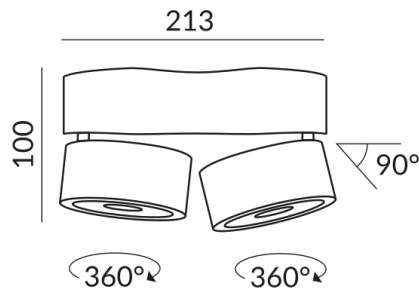

VITO Strahler

VITO 100 DUO SPOT 50° LV C

101306sw
LED
Dimmbar
369,00 €

Sofort verfügbar, Lieferzeit: 3-5 Tage

Abstrahlwinkel
50°

Variante
VITO 100 DUO SPOT 50° LV C

Montageweise
Deckenanbau (C)

Durchmesser
100mm

Korpusfarbe
schwarz

Technische Daten

Primärspannung
230 Volt

Dimmbar
Phasenabschnitt (C)

Anschlussleistung
28 Watt

Lichtstrom LED
2400 lm

Farbwiedergabewert
CRI 90

Schutzklasse
1

Schutzart
IP20

Gewicht
1.55 kg