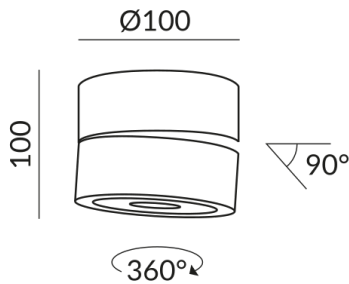

VITO Strahler

VITO 100 SPOT 50° LV C

101305ws
LED
Dimmbar
249,00 €

Sofort verfügbar, Lieferzeit: 3-5 Tage

Abstrahlwinkel
50°

Variante
VITO 100 SPOT 50° LV C

Montageweise
Deckenanbau (C)

Durchmesser
100mm

Korpusfarbe
weiß

Technische Daten

Primärspannung
230 Volt

Dimmbar
Phasenabschnitt (C)

Anschlussleistung
14 Watt

Lichtstrom LED
1200 lm

Farbwiedergabewert
CRI 90

Schutzklasse
1