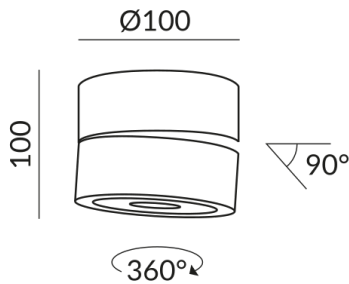

VITO Strahler

VITO 100 SPOT 50° LV C

101305sw
LED
Dimmbar
249,00 €

Sofort verfügbar, Lieferzeit: 3-5 Tage

Abstrahlwinkel
50°

Variante
VITO 100 SPOT 50° LV C

Montageweise
Deckenanbau (C)

Durchmesser
100mm

Korpusfarbe
schwarz

Technische Daten

Primärspannung
230 Volt

Dimmbar
Phasenabschnitt (C)

Anschlussleistung
14 Watt

Lichtfarbe
1800-3000 K

Lichtstrom LED
1200 lm

Farbwiedergabewert
CRI 90