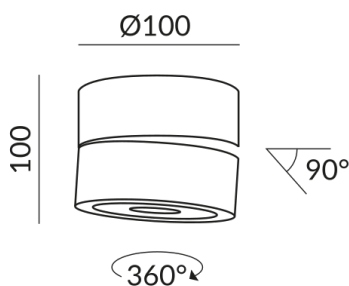

Hinweis zum Betrieb von LED-Leuchten

Vielen Dank, dass Sie sich für unsere LED-Lampen entschieden haben.

Um die bestmögliche Leistung und Langlebigkeit Ihrer neuen Beleuchtung zu gewährleisten, beachten Sie bitte die folgenden Hinweise:

1. Zum Betrieb von LED-Leuchten kann es durch Spannungsveränderungen im Netz zu sichtbaren, kurzzeitigen