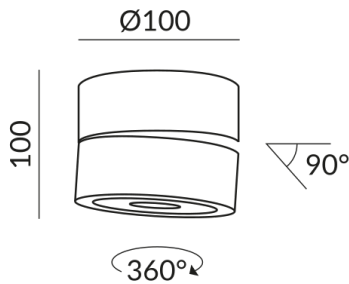

VITO Strahler

VITO 100 SPOT 50° LV C

101305sw
LED
Dimmbar
249,00 €

Sofort verfügbar, Lieferzeit: 3-5 Tage

Abstrahlwinkel
50°

Variante
VITO 100 SPOT 50° LV C

Montageweise
Deckenanbau (C)

Durchmesser
100mm

Korpusfarbe
schwarz

Technische Daten

Primärspannung
230 Volt

Dimmbar
Phasenabschnitt (C)

Anschlussleistung
14 Watt

Lichtstrom LED
1200 lm

Farbwiedergabewert
CRI 90

Schutzklasse
1