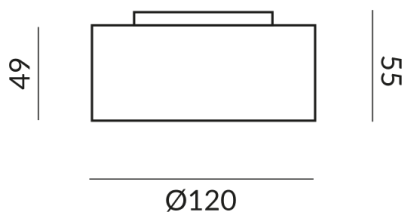

Gewicht

0.54 kg