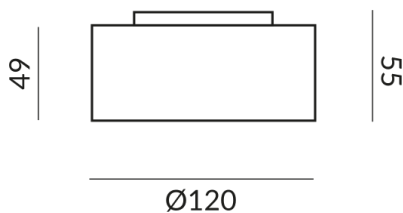

Hinweis zum Betrieb von LED-Leuchten

Vielen Dank, dass Sie sich für unsere LED-Lampen entschieden haben.

Um die bestmögliche Leistung und Langlebigkeit Ihrer neuen Beleuchtung zu gewährleisten, beachten Sie bitte die folgenden Hinweise: