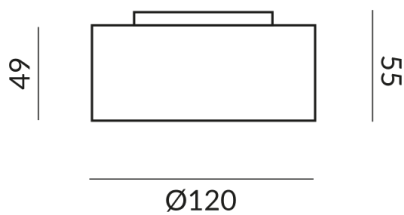

VITO Strahler

VITO 120 50° LV C

101300ws
LED
Dimmbar
209,00 €

Sofort verfügbar, Lieferzeit: 3-5 Tage

Abstrahlwinkel
50°

Variante
VITO 120 50° LV C

Montageweise
Deckenanbau (C)

Durchmesser
120mm

Korpusfarbe
weiß

Technische Daten

Schirmfarbe
weiß

Primärspannung
230 Volt

Dimmbar
Phasenabschnitt (C)

Anschlussleistung
14 Watt

Lichtstrom LED
1200 lm

Farbwiedergabewert
CRI 90

Schutzklasse
1

Schutzart
IP20

Gewicht
0.54 kg