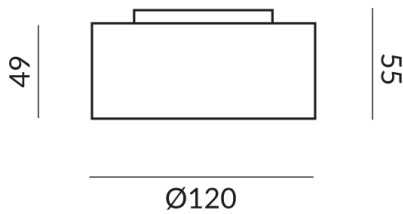

VITO Strahler

VITO 120 50° LV C

101300sw

LED

Dimmbar

Preis 199,00 € inkl. MwSt.

Abstrahlwinkel

50°

Variante

VITO 120 50° LV C

Montageweise

Deckenanbau (C)

Durchmesser

120mm

Korpusfarbe

schwarz

Technische Daten

Primärspannung

230 Volt

Dimmbar

Phasenabschnitt (C)

Anschlussleistung

14 Watt

Lichtfarbe

2000 K

Lichtstrom LED

1200 lm

Farbwiedergabewert

CRI 93

Schutzklasse

1

Schutzart

IP20

Gewicht

0.54 kg