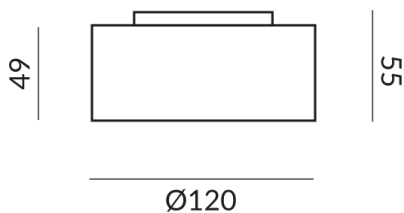

Technische Daten

Primärspannung

230 Volt

Dimmbar

Phasenabschnitt (C)

Anschlussleistung

14 Watt

Lichtstrom LED

1200 lm

Farbwiedergabewert

CRI 90

Schutzklasse

1

Schutzart

IP20

Gewicht

0.54 kg