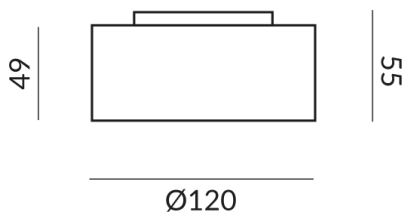

Technische Daten

Primärspannung
230 Volt

Dimmbar
Phasenabschnitt (C)

Anschlussleistung
14 Watt

Lichtstrom LED
1200 lm

Farbwiedergabewert
CRI 90

Schutzklasse
1

Schutzart
IP20

Gewicht
0.54 kg