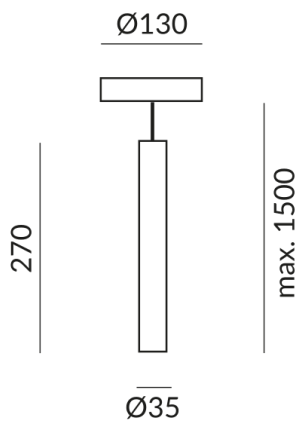

STAR 35 LV S

101107ws
LED
Dimmbar
399,00 €

Korpusfarbe
weiß

Smart Home
Keine Smart Home Anbindung

Durchmesser
35mm

System
Einzelleuchte

Lichtfarbe
2.700K

Technische Daten

Primärspannung
230 Volt

Dimmbar
Phasenabschnitt (C)

Anschlussleistung
15 Watt

Lichtfarbe
2700 K

Option
Optional 3000k

Optional DALI
Optional Dim2warm

Optional Casambi

Lichtstrom LED
1250 lm

Farbwiedergabewert
CRI 97

Schutzklasse
2

Schutzart
IP20

Gewicht
1.22 kg

Design
BRUCK Werksdesign

Hinweis zum Betrieb von LED-Leuchten

Vielen Dank, dass Sie sich für unsere LED-Lampen entschieden haben.

Um die bestmögliche Leistung und Langlebigkeit Ihrer neuen Beleuchtung zu gewährleisten, beachten Sie bitte die folgenden Hinweise: