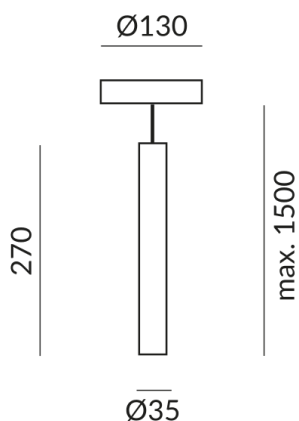

# STAR Pendelleuchten

STAR 35 LV S, 15W, SK2, 2700K

101107sw  
LED  
Dimmbar  
399,00 €

Verfügbar, Lieferzeit: 4 Wochen

**Korpusfarbe**  
schwarz

**Smart Home**  
Keine Smart Home Anbindung

**Durchmesser**  
35mm

## Technische Daten

**Primärspannung**  
230 Volt

**Dimmbar**  
Phasenabschnitt (C)

**Anschlussleistung**  
15 Watt

**Lichtfarbe**  
2700 K

**Option**  
Optional 3000k

Optional DALI

Optional Dim2warm

Optional Casambi

**Lichtstrom LED**  
1250 lm

**Farbwiedergabewert**  
CRI 97

**Schutzklasse**  
2

**Schutzart**

IP20

**Gewicht**

1.22 kg