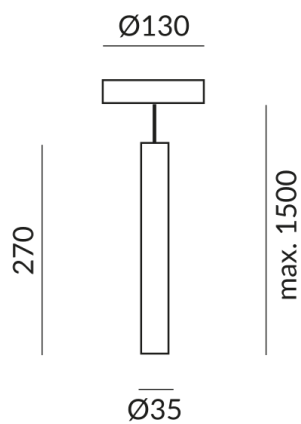

35mm

System

Einzelleuchte

Lichtfarbe

2.700K

Technische Daten

Primärspannung

230 Volt

Dimmbar

Phasenabschnitt (C)

Anschlussleistung

15 Watt

Lichtfarbe

2700 K

Option

Optional 3000k