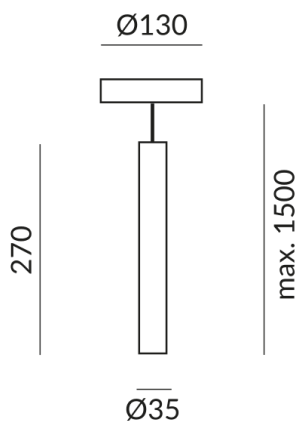

STAR Pendelleuchten

STAR 35 LV S, 15W, SK2, 2700K, Casambi

101107sw-225c

LED

Dimmbar

538,00 €

Sofort verfügbar, Lieferzeit: 7 Tage

Technische Daten

Korpusfarbe

schwarz

Primärspannung

230 Volt

Dimmbar

Phasenabschnitt (C)

Anschlussleistung

15 Watt

Lichtfarbe

2700 K

Option

Optional 3000k

Optional DALI

Optional Dim2warm

Optional Casambi

Lichtstrom LED

1250 lm

Farbwiedergabewert

CRI 97

Schutzklasse

2

Schutzart

IP20

Gewicht

1.23 kg

Design

BRUCK Werksdesign