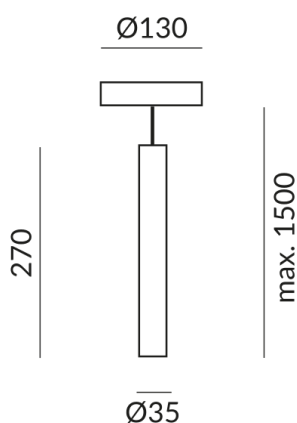

Lichtfarbe
2.700K

Sortimentsstatus
Katalogartikel

Technische Daten

Primärspannung
230 Volt
Dimmbar
Phasenabschnitt (C)

Anschlussleistung
15 Watt

Lichtfarbe
2700 K

Option
Optional 3000k

Optional DALI
Optional Dim2warm
Optional Casambi

Lichtstrom LED
1250 lm

Farbwiedergabewert
CRI 97

Schutzklasse
2

Schutzart

IP20

Gewicht

1.22 kg

Design