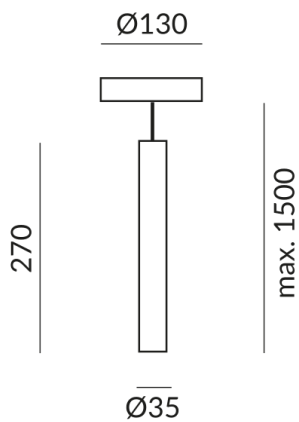

35mm

System

Einzelleuchte

Lichtfarbe

2.700K

Technische Daten

Primärspannung

230 Volt

Dimmbar

Phasenabschnitt (C)

Anschlussleistung

15 Watt

Lichtfarbe

2700 K

Option

Optional 3000k

2

Schutzart

IP20

Gewicht

1.22 kg

Design

BRUCK-Design

Hinweis zum Betrieb von LED-Leuchten