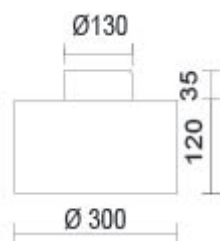

CANTARA GLAS 300 LV C, 15W, 2700K, Glas sw silber

Auslaufartikel nicht im Katalog, lieferbar solange Vorrat reicht

101035ws

LED

Dimmbar

649,00 €

Verfügbar, Lieferzeit: 4 Wochen

Technische Daten