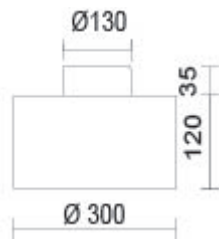

**Schirmfarbe**

schwarz, innen gold

**Durchmesser**

300mm

**Leuchtmitteltyp**

LV-LED

**Lichtfarbe**

2.700K

## Technische Daten

**Korpusfarbe**

weiß

**Primärspannung**

230 Volt

**Dimmbar**

Phasenabschnitt (C)

**Anschlussleistung**