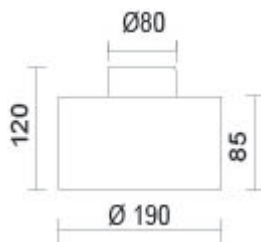

Schirmfarbe

schwarz, innen silber

Durchmesser

190mm

Lichtfarbe

2.700K

Sortimentsstatus

Auslaufartikel