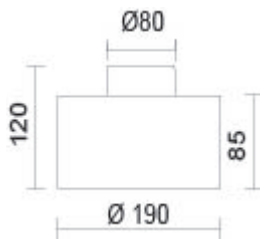

Schirmfarbe

schwarz, innen silber

Durchmesser

190mm

Leuchtmitteltyp

LV-LED

Lichtfarbe

2.700K