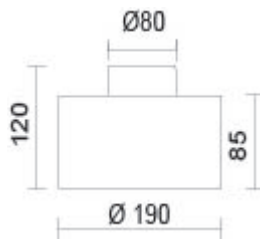

Technische Daten

Korpusfarbe

weiß

Primärspannung

230 Volt

Dimmbar

Phasenabschnitt (C)

Anschlussleistung

15 Watt

Lichtfarbe

2700 K

Option

Optional 3000k

Optional Dim2warm

Optional Casambi

Lichtstrom LED

1250 lm

Farbwiedergabewert

CRI 97

Schutzklasse

2

Schutzart

IP20