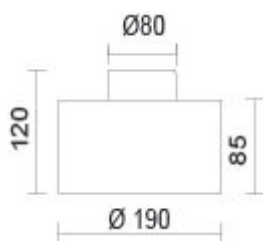

CANTARA GLAS 190 LV C

Auslaufartikel nicht im Katalog, lieferbar solange Vorrat reicht

101024ws

LED

Dimmbar

531,95 €

Technische Daten

Korpusfarbe