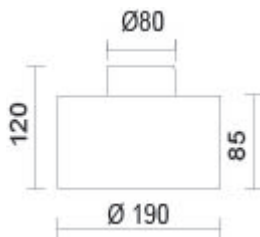

weiß, innen silber

**Durchmesser**

190mm

**Lichtfarbe**

2.700K

**Sortimentsstatus**

Auslaufartikel

1.9 kg

**Design**  
BRUCK-Design