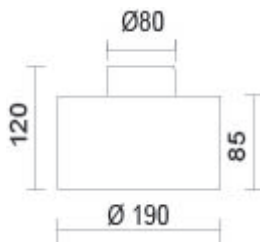

CANTARA GLAS 190 LV C

Auslaufartikel nicht im Katalog, lieferbar solange Vorrat reicht

101024ws

LED

Dimmbar

531,95 €

Technische Daten

Korpusfarbe