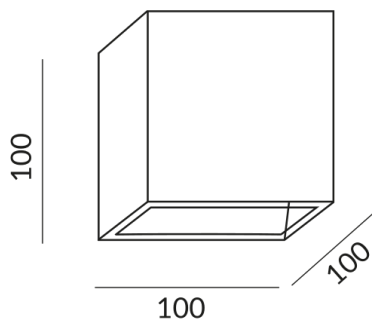

Technische Daten

Primärspannung

230 Volt

Dimmbar

Phasenabschnitt (C)

Anschlussleistung

15 Watt

Lichtfarbe

2700 K

Option

Optional 3000k

Optional Dim2warm

Optional Casambi

Lichtstrom LED

1400 lm

Farbwiedergabewert

CRI 97

Schutzklasse

1

Schutzart

IP20

Gewicht

0.72 kg

Design

BRUCK Werksdesign