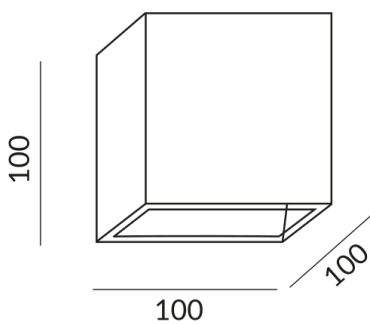

Sortimentsstatus
Katalogartikel

Technische Daten

Primärspannung
230 Volt

Dimmbar
Phasenabschnitt (C)

Anschlussleistung
15 Watt

Lichtfarbe
2700 K

Option
Optional 3000k
Optional Casambi

Lichtstrom LED
1200 lm