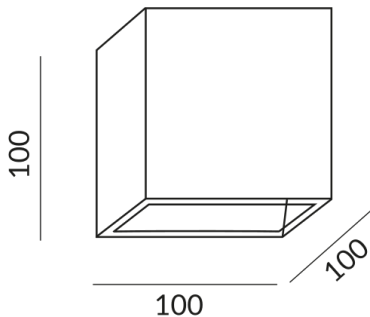

## Technische Daten

**Primärspannung**  
230 Volt

**Dimmbar**  
Phasenabschnitt (C)

**Anschlussleistung**  
019d53f71d1073df941ed7d4ef363193  
Watt

**Lichtfarbe**  
2700 K

**Option**  
Optional 3000k  
Optional Casambi