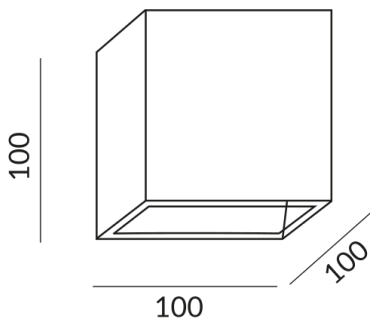

CRANNY Wandleuchten

CRANNY AC W, 15W, SK1, 2700K

100951wg
LED
Dimmbar
359,00 €

Sofort verfügbar, Lieferzeit: 3-5 Tage

Korpusfarbe

weiß gold

Leuchtmitteltyp

AC-LED

Smart Home

Keine Smart Home Anbindung

Lichtfarbe

2.700K

Sortimentsstatus

Katalogartikel

Technische Daten

Primärspannung

230 Volt

Dimmbar

Phasenabschnitt (C)

Anschlussleistung

15 Watt

Lichtfarbe

2700 K

Option

Optional 3000k

Optional Casambi

Lichtstrom LED

1200 lm

Farbwiedergabewert

CRI 90

Schutzklasse

1

Schutzart

IP20

Gewicht

0.67 kg

Design