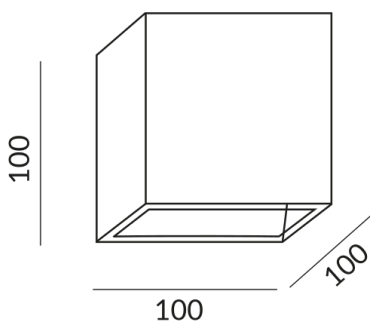

CRI 90

Schutzklasse

1

Schutzart

IP20

Gewicht

0.68 kg

Hinweis zum Betrieb von LED-Leuchten