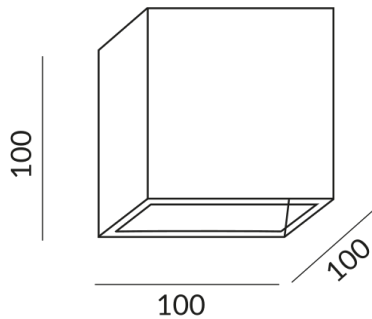

## Technische Daten

**Primärspannung**  
230 Volt

**Dimmbar**  
Phasenabschnitt (C)

**Anschlussleistung**  
019d53f71d1073df941ed7d4ef363193  
Watt

**Lichtfarbe**  
2700 K

**Option**  
Optional 3000k  
Optional Casambi