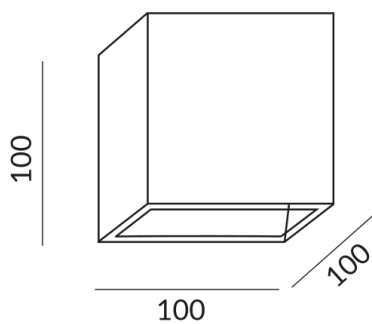

## Technische Daten

**Primärspannung**  
230 Volt

**Dimmbar**  
Phasenabschnitt (C)

**Anschlussleistung**  
15 Watt

**Lichtfarbe**  
2700 K

**Option**  
Optional 3000k  
Optional Casambi

**Lichtstrom LED**  
1200 lm