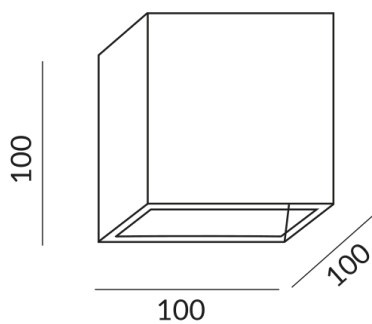

Technische Daten

Primärspannung

230 Volt

Dimmbar

Phasenabschnitt (C)

Anschlussleistung

15 Watt

Lichtfarbe

2700 K

Option

Optional 3000k

Optional Casambi

Lichtstrom LED

1200 lm

Farbwiedergabewert

CRI 90

Schutzklasse

1

Schutzart

IP20

Gewicht

0.67 kg