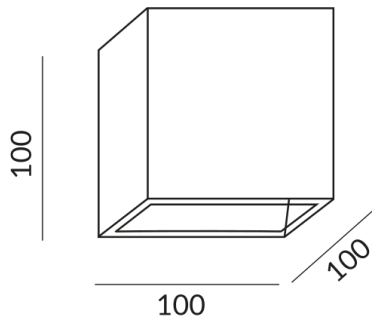

Technische Daten

Primärspannung

230 Volt

Dimmbar

Phasenabschnitt (C)

Anschlussleistung

019d53f71d1073df941ed7d4ef363193

Watt

Lichtfarbe

2700 K

Option

Optional 3000k

Optional Casambi

Lichtstrom LED

1200 lm

Farbwiedergabewert

CRI 90

Schutzklasse

1

Schutzart

IP20

Design

BRUCK Werksdesign