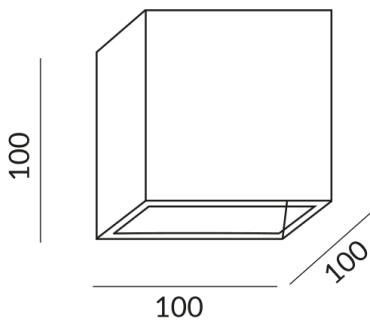

CRI 90

Schutzklasse

1

Schutzart

IP20

Gewicht

0.67 kg

Design