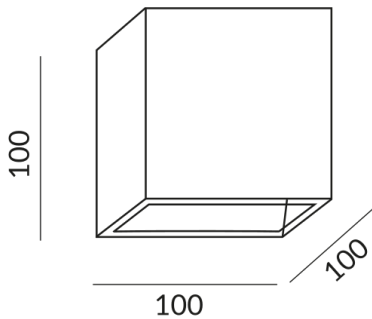

## Technische Daten

**Primärspannung**

230 Volt

**Dimmbar**

Phasenabschnitt (C)

**Anschlussleistung**

019d53f71d1073df941ed7d4ef363193  
Watt

**Lichtfarbe**