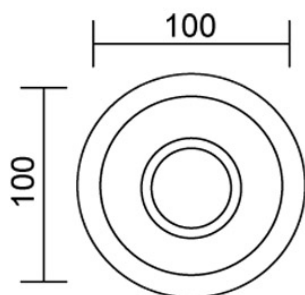

CRI 97

Schutzklasse

1

Schutzart

IP20

Design

BRUCK-Design

Hinweis zum Betrieb von LED-Leuchten