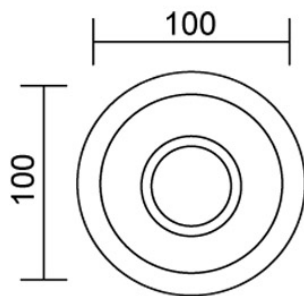

CRANNY SPOT 70° ROUND LV C

Auslaufartikel nicht im Katalog, lieferbar solange Vorrat reicht

100945mcgy

LED

Dimmbar

299,00 €

Sofort verfügbar, Lieferzeit: 3-5 Tage

Technische Daten

CRI 97

Schutzklasse

1

Schutzart

IP20

Gewicht

0.62 kg

Design