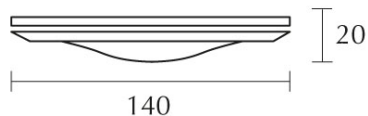

EUCLID MIN 80° AC C

Auslaufartikel nicht im Katalog, lieferbar solange Vorrat reicht

100876mcgy

LED

Dimmbar

313,95 €

Technische Daten

Korpusfarbe