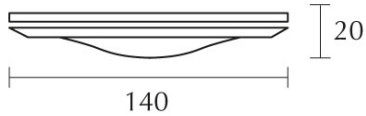

## EUCLID MIN 80° AC C

Auslaufartikel nicht im Katalog, lieferbar solange Vorrat reicht

100876mcy

LED

Dimmbar

313,95 €