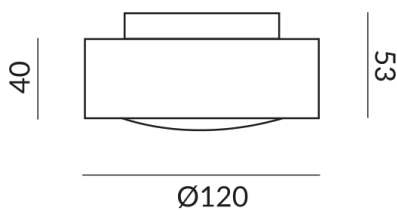

Hinweis zum Betrieb von LED-Leuchten

Vielen Dank, dass Sie sich für unsere LED-Lampen entschieden haben.

Um die bestmögliche Leistung und Langlebigkeit Ihrer neuen Beleuchtung zu gewährleisten, beachten Sie bitte die