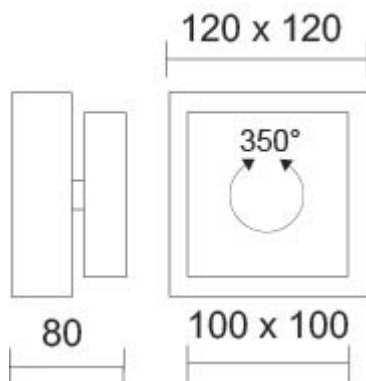

Technische Daten

Schirmfarbe

orange gelb

Primärspannung

230 Volt

Dimmbar

Phasenabschnitt (C)

Anschlussleistung