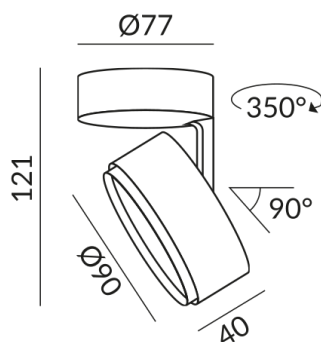

## Technische Daten

**Primärspannung**  
230 Volt

**Dimmbar**  
Phasenabschnitt (C)

**Anschlussleistung**  
10 Watt

**Lichtfarbe**  
2700 K

**Lichtstrom LED**  
800 lm

**Farbwiedergabewert**  
CRI 90

**Schutzklasse**  
2

**Schutzart**  
IP20

**Gewicht**  
0.48 kg