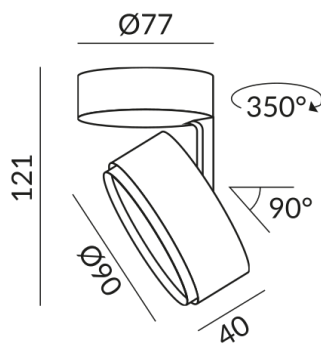

Hinweis zum Betrieb von LED-Leuchten

Vielen Dank, dass Sie sich für unsere LED-Lampen entschieden haben.

Um die bestmögliche Leistung und Langlebigkeit Ihrer neuen Beleuchtung zu gewährleisten, beachten Sie bitte die folgenden Hinweise:

1. Zum Betrieb von LED-Leuchten kann es durch Spannungsveränderungen im Netz zu sichtbaren, kurzzeitigen