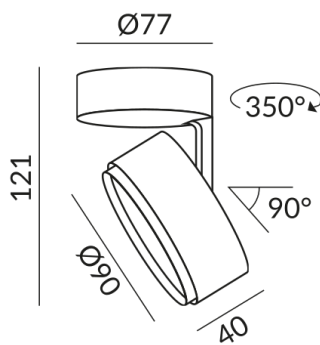

# TUTO II Wand- und Deckenleuchten

TUTO II AC C W, 10W, SK2, 2700K, schwarz

100260sw  
LED  
Dimmbar  
269,00 €

Sofort verfügbar, Lieferzeit: 3-5 Tage

**Korpusfarbe**  
schwarz  
**Sortimentsstatus**  
Katalogartikel  
**Abstrahlwinkel**  
110°

## Technische Daten

**Primärspannung**  
230 Volt  
**Dimmbar**  
Phasenabschnitt (C)  
**Anschlussleistung**  
10 Watt  
**Lichtfarbe**  
2700 K  
**Lichtstrom LED**  
800 lm  
**Farbwiedergabewert**  
CRI 90  
**Schutzklasse**  
2  
**Schutzart**  
IP20  
**Gewicht**  
0.48 kg