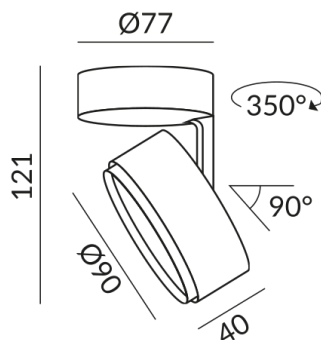

TUTO II Wand- und Deckenleuchten

TUTO II AC C W, 10W, SK2, 2700K, grau

100260gr
LED
Dimmbar
269,00 €

Sofort verfügbar, Lieferzeit: 3-5 Tage

Korpusfarbe
grau
Sortimentsstatus
Katalogartikel
Abstrahlwinkel
110°

Technische Daten

Primärspannung
230 Volt
Dimmbar
Phasenabschnitt (C)
Anschlussleistung
10 Watt
Lichtfarbe
2700 K
Lichtstrom LED
800 lm
Farbwiedergabewert
CRI 90
Schutzklasse
2
Schutzart
IP20
Gewicht
0.48 kg