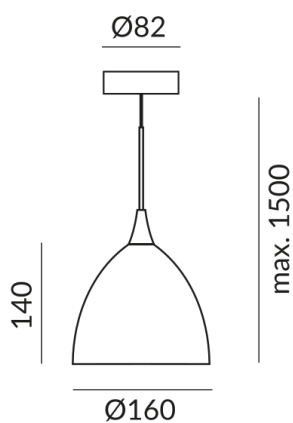

Design

BRUCK Werksdesign