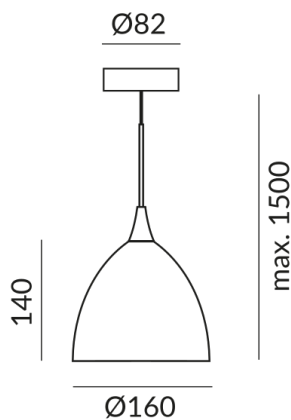

Korpusfarbe

matt verchromt / lackiert

Schirmfarbe

schwarz, innen gold

System

Einzelleuchte

Technische Daten

Primärspannung

230 Volt

Dimmbar

Universal (L,C)

Anschlussleistung

48 Watt

Option

Optional Casambi

Schutzklasse

2

Schutzart

IP20

Gewicht

0.86 kg

Design

BRUCK Werksdesign

BRUCK GmbH & Co. KG
Industriestr. 22a
44628 Herne