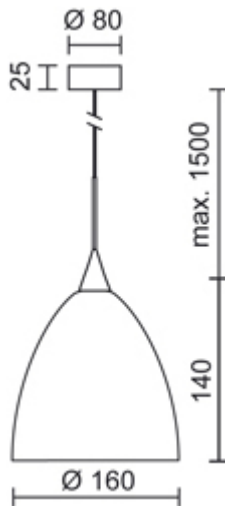

Technische Daten

Primärspannung

230 Volt

Dimmbar

Universal (L,C)

Anschlussleistung

48 Watt

Option

Optional Casambi

Schutzklasse

2

Schutzart

IP20

Gewicht

0.86 kg

Design

BRUCK-Design