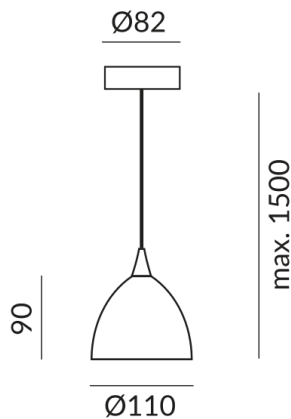

SILVA 110 G9 Pendelleuchten

SILVA 110 G9 S, QT14, 48W, SK2, Glas
blmg dicro

100158sw
LED
Dimmbar
399,00 €

Sofort verfügbar, Lieferzeit: 7 Tage

Schirmfarbe
blau magenta

System
Einzelleuchte

Korpusfarbe
schwarz

Technische Daten

Primärspannung
230 Volt

Dimmbar
Universal (L,C)

Anschlussleistung
48 Watt

Option
Optional 3000k
Optional Casambi

Schutzklasse
2

Schutzart
IP20

Gewicht
0.49 kg