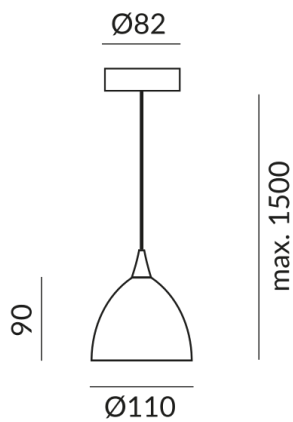

SILVA 110 G9 Pendelleuchten

SILVA 110 G9 S

100158mcgy
G9
Dimmbar
399,00 €

Sofort verfügbar, Lieferzeit: 7 Tage

Korpusfarbe
matt verchromt / lackiert

Schirmfarbe
blau magenta

System
Einzelleuchte

Technische Daten

Primärspannung
230 Volt

Dimmbar
Universal (L,C)

Anschlussleistung
019d53ecec2372dfb979b3ae3ff22e1d
Watt

Option
Optional Casambi

Schutzklasse
2

Schutzart
IP20

Design
BRUCK Werksdesign

BRUCK GmbH & Co. KG
Industriestr. 22a
44628 Herne