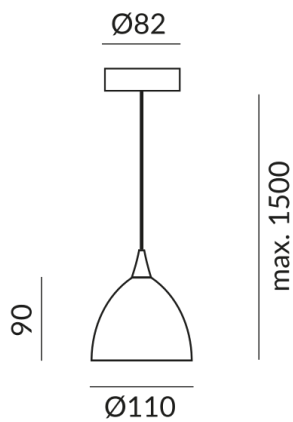

# SILVA 110 G9 Pendelleuchten

SILVA 110 G9 S

100158ch  
LED  
Dimmbar  
399,00 €

Sofort verfügbar, Lieferzeit: 7 Tage

**Korpusfarbe**  
chrom

**Schirmfarbe**  
blau magenta

**System**  
Einzelleuchte

---

## Technische Daten

**Primärspannung**  
230 Volt

**Dimmbar**  
Universal (L,C)

**Anschlussleistung**  
48 Watt

**Option**  
Optional Casambi

**Schutzklasse**  
2

**Schutzart**  
IP20

**Gewicht**  
0.49 kg