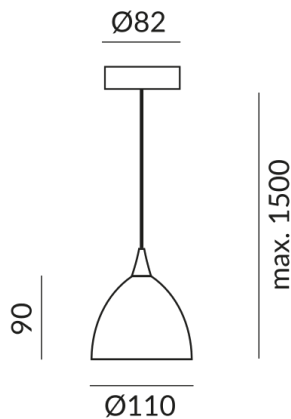

# SILVA 110 G9 Pendelleuchten

SILVA 110 G9 S, QT14, 48W, SK2, Glas  
klar

100156sw  
LED  
Dimmbar  
329,00 €

Sofort verfügbar, Lieferzeit: 7 Tage

**Schirmfarbe**  
kristallklar

**System**  
Einzelleuchte

**Korpusfarbe**  
schwarz

## Technische Daten

**Primärspannung**  
230 Volt

**Dimmbar**  
Universal (L,C)

**Anschlussleistung**  
48 Watt

**Option**  
Optional 3000k  
Optional Casambi

**Schutzklasse**  
2

**Schutzart**  
IP20

**Gewicht**  
0.49 kg