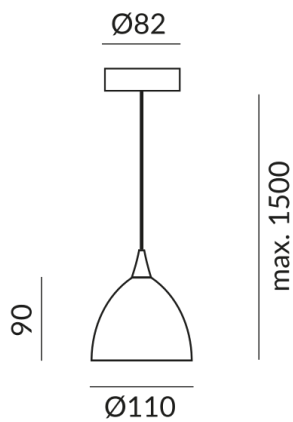

SILVA 110 G9 Pendelleuchten

SILVA 110 G9 S

100156mcgy
G9
Dimmbar
329,00 €

Sofort verfügbar, Lieferzeit: 7 Tage

Korpusfarbe
matt verchromt / lackiert

Schirmfarbe
kristallklar

System
Einzelleuchte

Technische Daten

Primärspannung
230 Volt

Dimmbar
Universal (L,C)

Anschlussleistung
019d53ecec2372dfb979b3ae3ff22e1d
Watt

Option
Optional Casambi

Schutzklasse
2

Schutzart
IP20

Design
BRUCK Werksdesign

BRUCK GmbH & Co. KG
Industriestr. 22a
44628 Herne