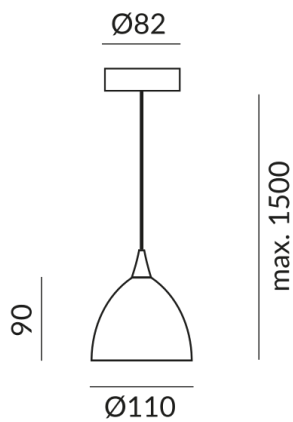

SILVA 110 G9 Pendelleuchten

SILVA 110 G9 S

100156ch
G9
Dimmbar
329,00 €

Sofort verfügbar, Lieferzeit: 7 Tage

Korpusfarbe
chrom

Schirmfarbe
kristallklar

System
Einzelleuchte

Technische Daten

Primärspannung
230 Volt

Dimmbar
Universal (L,C)

Anschlussleistung
019d53ecec2372dfb979b3ae3ff22e1d
Watt

Option
Optional Casambi

Schutzklasse
2

Schutzart
IP20

Design
BRUCK-Design

BRUCK GmbH & Co. KG
Industriestr. 22a
44628 Herne