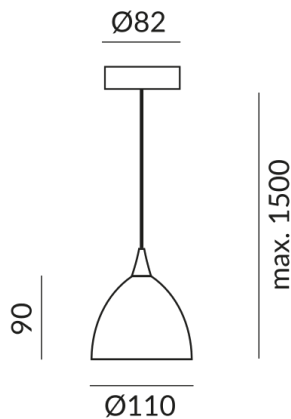

# SILVA 110 G9 Pendelleuchten

SILVA 110 G9 S, QT14, 48W, SK2, Glas or  
dicro

100150sw  
LED  
Dimmbar  
399,00 €

Sofort verfügbar, Lieferzeit: 7 Tage

**Schirmfarbe**  
orange gelb

**System**  
Einzelleuchte

## Technische Daten

**Primärspannung**  
230 Volt

**Dimmbar**  
Universal (L,C)

**Anschlussleistung**  
48 Watt

**Option**  
Optional 3000k  
Optional Casambi

**Schutzklasse**  
2

**Schutzart**  
IP20

**Gewicht**  
0.49 kg