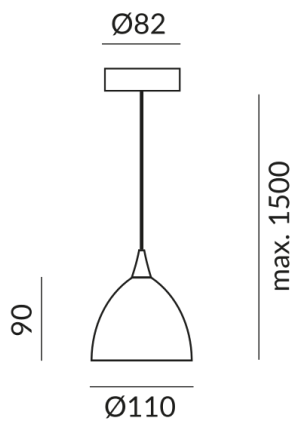

# SILVA 110 G9 Pendelleuchten

SILVA 110 G9 S

100150mcgy  
G9  
Dimmbar  
399,00 €

Sofort verfügbar, Lieferzeit: 3-5 Tage

**Korpusfarbe**  
matt verchromt / lackiert

**Schirmfarbe**  
orange gelb

**System**  
Einzelleuchte

## Technische Daten

**Primärspannung**  
230 Volt

**Dimmbar**  
Universal (L,C)

**Anschlussleistung**  
019d53ecec2372dfb979b3ae3ff22e1d  
Watt

**Option**  
Optional 3000k  
Optional Casambi

**Schutzklasse**  
2