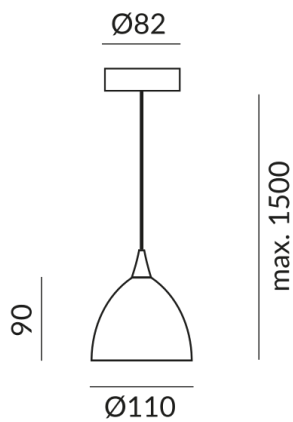

SILVA 110 G9 Pendelleuchten

SILVA 110 G9 S

100150ch
G9
Dimmbar
399,00 €

Sofort verfügbar, Lieferzeit: 7 Tage

Korpusfarbe
chrom

Schirmfarbe
orange gelb

System
Einzelleuchte

Technische Daten

Primärspannung
230 Volt

Dimmbar
Universal (L,C)

Anschlussleistung
019d53ecec2372dfb979b3ae3ff22e1d
Watt

Option
Optional 3000k
Optional Casambi

Schutzklasse
2

Schutzart
IP20

Design
BRUCK-Design

BRUCK GmbH & Co. KG
Industriestr. 22a
44628 Herne